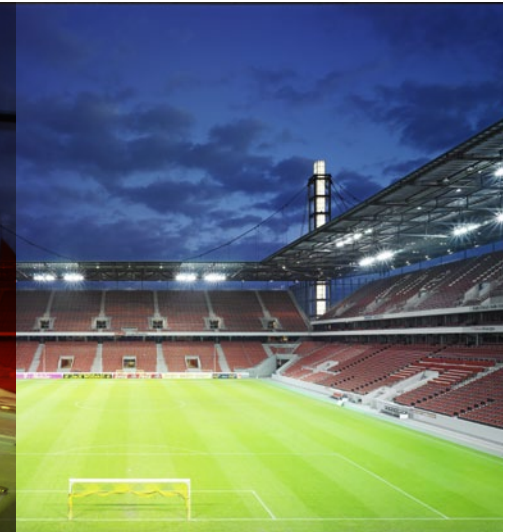

individuell.

Die ClubLounge Nord bietet die optimalen Rahmenbedingungen.

Die Räumlichkeiten stehen für erstklassiges Ambiente und maßgeschneiderte Weihnachtsfeiern für Gruppen ab 50 Gästen zur Verfügung. Die vielfältigen Nutzungsmöglichkeiten basieren auf der Multifunktionalität der Räume.

Der Panoramablick in den Stadioninnenraum macht die Lounge zu einer perfekten Lokalität.

Kombinieren Sie Ihre Weihnachtsfeier mit einer exklusiven Führung durch das RheinEnergieStadion, lassen Sie Ihre Gäste beim Torwandschießen antreten, engagieren Sie einen DJ oder eine Live-Band für die Party danach. Dem Rahmenprogramm sind keine Grenzen gesetzt. Gestalten Sie es ganz nach Ihren Wünschen. Wir beraten Sie gerne!